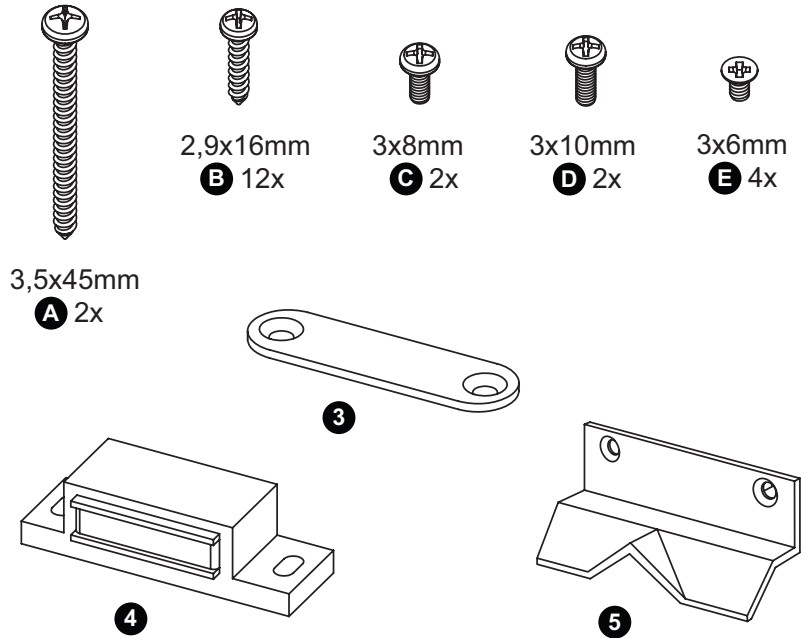

ROLHOR
VOOR RAMEN

MOUSTIQUAIRE ENROULABLE
POUR FENÊTRES

ROLLER SCREEN
FOR WINDOWS

Handleiding
Guide d'installation
Manual

STD

TOOLS

OPTION 1

OPTION 2

OPTION 3

OPTION 4

10 | OPTION 1

OPTION 2

10 | OPTION 3

OPTION 4