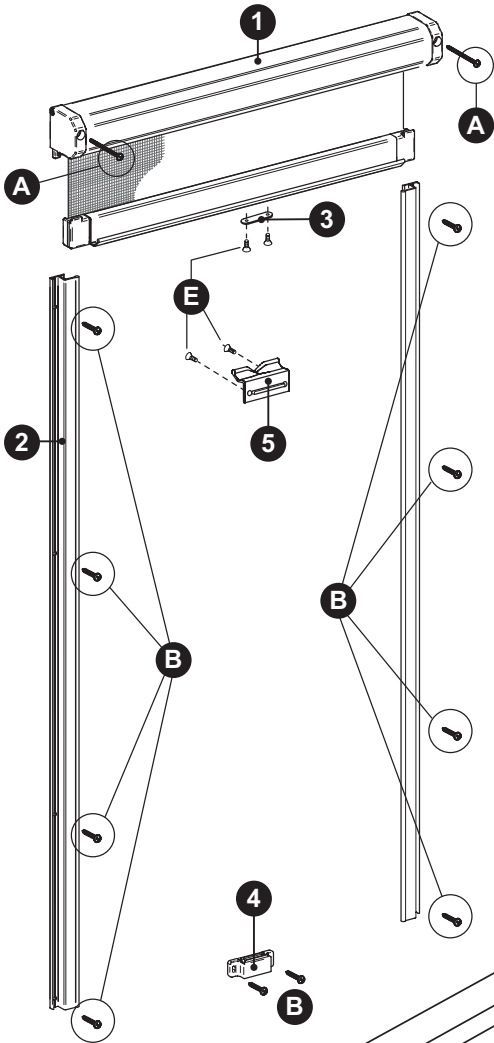

ROLHOR
VOOR RAMEN

MOUSTIQUAIRE ENROULABLE
POUR FENÊTRES

ROLLER SCREEN
FOR WINDOWS

Handleiding
Guide d'installation
Manual

STD

TOOLS

OPTION 1

OPTION 2

OPTION 3

OPTION 4

10 | OPTION 1

OPTION 2

10 | OPTION 3

OPTION 4