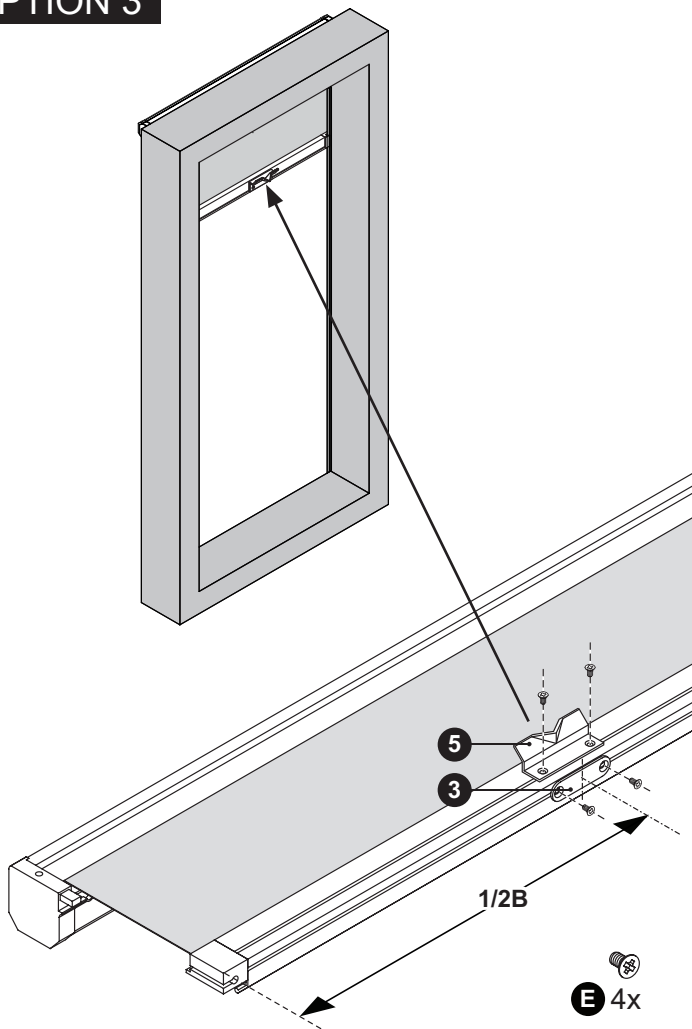

OPTION 1

OPTION 2

OPTION 3

OPTION 4