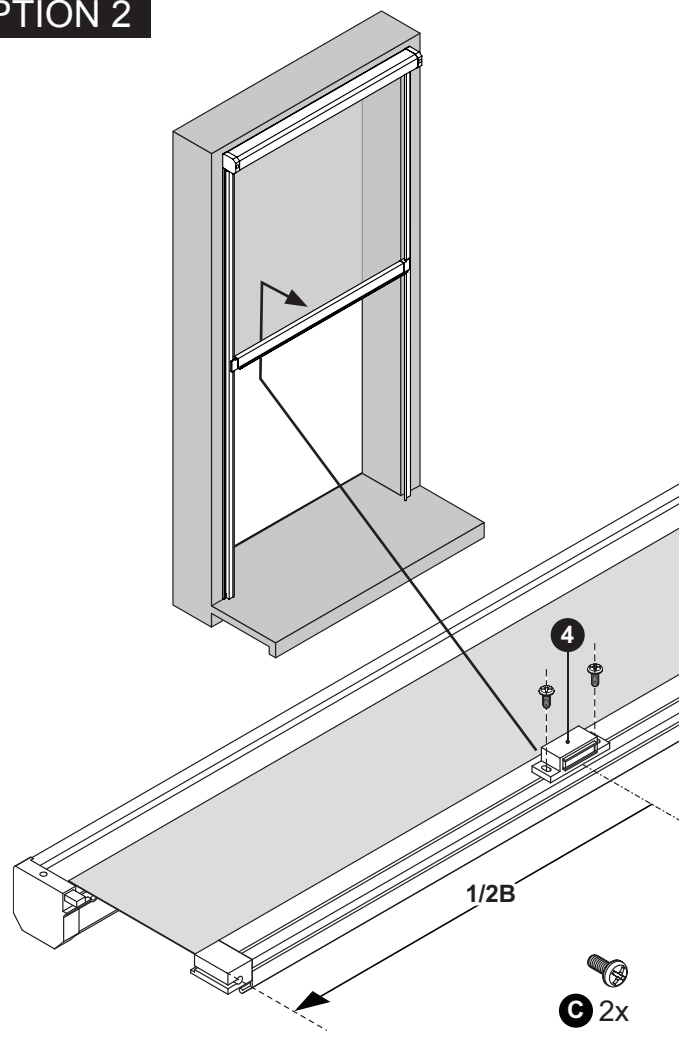

ROLHOR
VOOR RAMEN

MOUSTIQUAIRE ENROULABLE
POUR FENÊTRES

ROLLER SCREEN
FOR WINDOWS

Handleiding
Guide d'installation
Manual

STD

TOOLS

OPTION 1

OPTION 2