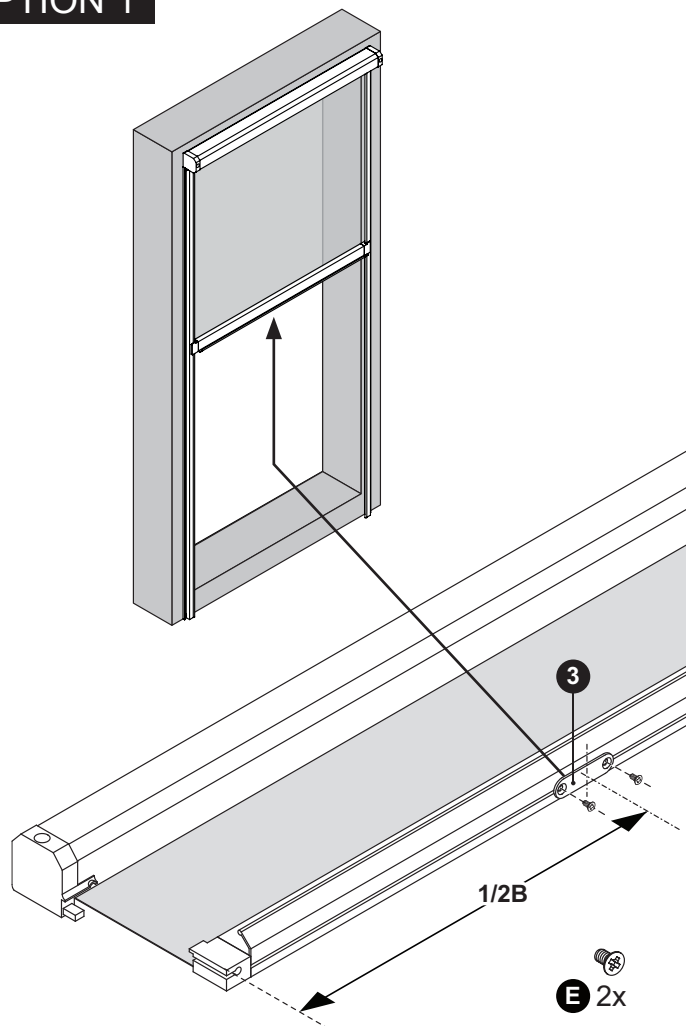

ROLHOR
VOOR RAMEN

MOUSTIQUAIRE ENROULABLE
POUR FENÊTRES

ROLLER SCREEN
FOR WINDOWS

Handleiding
Guide d'installation
Manual

STD

TOOLS

OPTION 1

OPTION 2