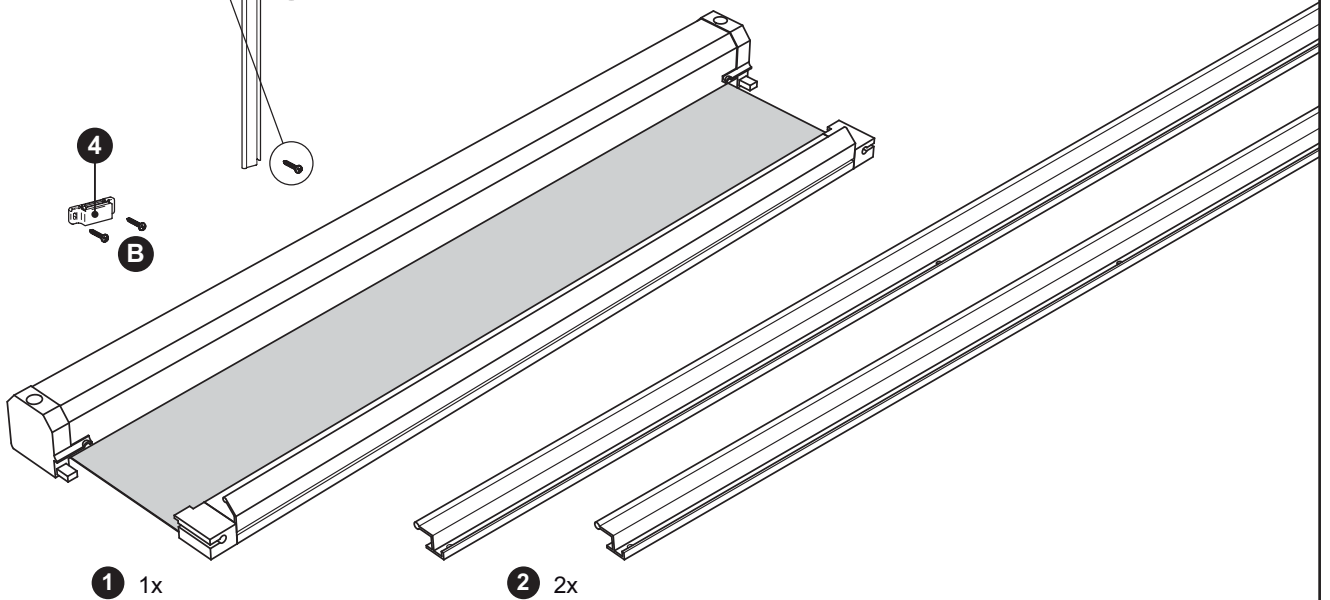

ROLHOR
VOOR RAMEN

MOUSTIQUAIRE ENROULABLE
POUR FENÊTRES

ROLLER SCREEN
FOR WINDOWS

Handleiding
Guide d'installation
Manual

STD

TOOLS

OPTION 1

OPTION 2

OPTION 3

OPTION 4

10 | OPTION 1

OPTION 2

10 | OPTION 3

OPTION 4