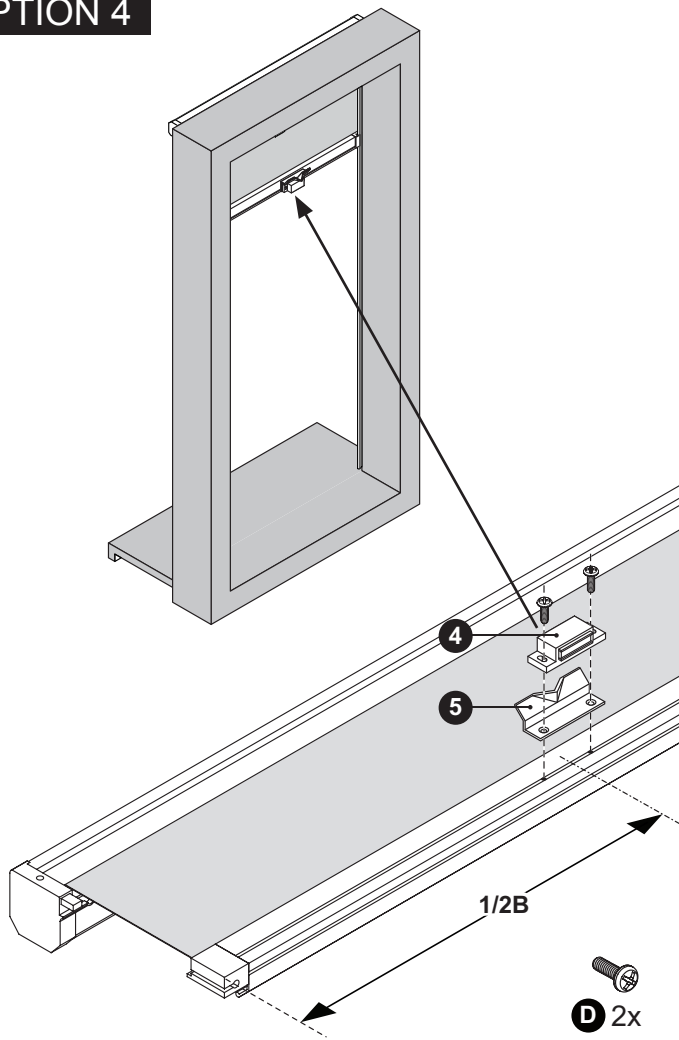

OPTION 1

OPTION 2

OPTION 3

OPTION 4