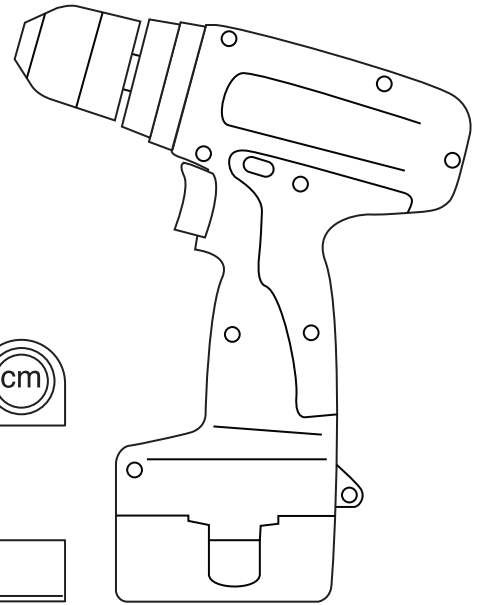

ROLHOR
VOOR RAMEN

MOUSTIQUAIRE ENROULABLE
POUR FENÊTRES

ROLLER SCREEN
FOR WINDOWS

Handleiding
Guide d'installation
Manual

STD

TOOLS

OPTION 1

OPTION 2

OPTION 3

OPTION 4

10 | OPTION 1

OPTION 2

10 | OPTION 3

OPTION 4